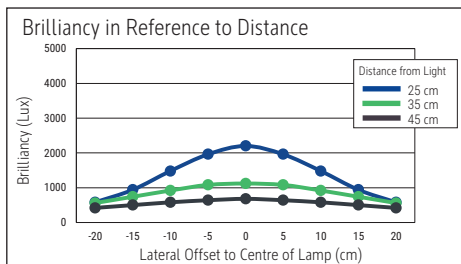

LED desk lamp MAULpirro, dimmable

- **Affordable, dimmable LED lamp**
- **Flex area for the precise adjustment of the light angle**
- **Muted: Understated design, harmoniously fits into any space**
- **Extremely economical: Latest LED technology**
- **4-level dimmer**
- **Technical safety concept Made by MAUL**
- Convenient: Diffuser for reduction of shades
- Protection rating IP20
- Light source and operating device replaceable
- Recyclable packaging