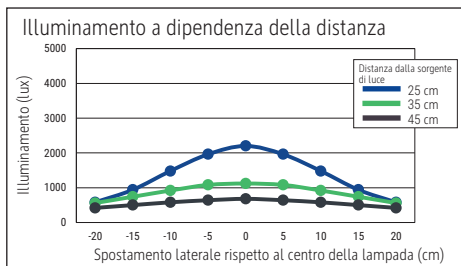

Lampada a LED da scrivania MAULpirro, dimmerabile

- **Lampada a LED con dimmer, per i clienti attenti al prezzo**
- **Braccio con sezione flessibile per una regolazione precisa dell'angolo di illuminazione**
- **Design semplice, adatta a qualsiasi tipo di ambiente**
- **Consumo energetico estremamente basso: LED di ultima generazione**
- **Dimmer a 4 livelli**
- **Concetto di sicurezza tecnica Made by MAUL**
- Pratico: diffusore per una minima proiezione d'ombra
- Grado di protezione IP20
- Sorgente luminosa e alimentatore sostituibili
- Confezione riciclabile