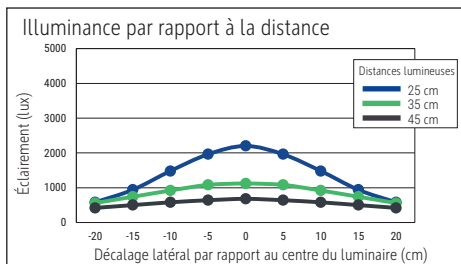

Luminaire de bureau LED MAULpirro, réglable

- **Luminaire LED réglable au prix attractant**
- **Avec partie flexible pour régler précisément l'angle d'éclairage**
- **Sobre : design épuré, s'intègre harmonieusement dans tous les environnements**
- **Extrêmement économique : technologie LED moderne**
- **Réglage de la luminosité sur 4 niveaux**
- **Concept technique de sécurité signé MAUL**
- Agréable : diffuseur pour réduire les ombres
- Indice de protection IP20
- Source lumineuse et appareil de commande remplaçables
- Emballage recyclable