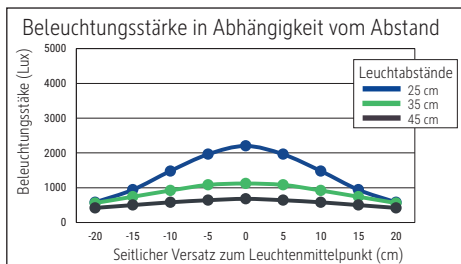

## LED-Tischleuchte MAULpirro, dimmbar

- **Dimmbare LED-Leuchte für Preisbewusste**
- **Mit Flexbereich zur exakten Einstellung des Leuchtwinkels**
- **Dezent: Schlichtes Design, fügt sich harmonisch in jede Umgebung ein**
- **Extrem sparsam: Moderne LED-Technik**
- **4-Stufen-Dimmer**
- **Technisches Sicherheitskonzept Made by MAUL**
- Praktisch: Diffusor für geringen Schattenwurf
- Schutzart IP20
- Austausch Lichtquelle und Betriebsgerät möglich
- Verpackung recycelbar

Beleuchtungsstärke Leuchte: 1.120 Lux bei 35 cm Abstand  
 Farbtemperatur (je Lichtquelle): 3.000 Kelvin (warmweiß)  
 Anzahl Lichtquellen: 1  
 Energieeffizienzklasse (je Lichtquelle): E (Spektrum A bis G)  
 Gewichteter Energieverbrauch (je Lichtquelle): 6 kWh/1000 h  
 Lebensdauer L70B50 (je Lichtquelle): 50.000 h  
 Nutzlichtstrom (je Lichtquelle): 726 Lumen  
 Material: Kopf: Aluminium - Arm: Metall, Gummi  
 Maße: Kopf: 32 x 3.2 x 1.3 cm  
 Bewegung: Kopf: Neigbar, Drehbar  
 Position Schalter: Leuchtenkopf

- Armlänge 38 cm, Klemmfuß aus Metall (Klemmweite bis 4,5 cm), bequeme Touchfeld-Bedienung: Schalter am Leuchtenkopf. Höhe 37,3 cm. Arm: Drehbar, Neigbar
- Garantie: 2 Jahre

Art.-Nr.	Farbe	EAN-Code	Zollcode	Fuß	Kabellänge ca.	Schutzklasse	Packungsmaße / VE	Gewicht (inkl. Verp.)	VE
8202602	weiß	4002390091763	94052190	Klemmfuß	1,50 m	II Eurosteckernetzteil	42 x 17,5 x 6 cm	0,735 kg	1 St
8202690	schwarz	4002390079266	94052190	Klemmfuß	1,50 m	II Eurosteckernetzteil	42 x 17,5 x 6 cm	0,735 kg	1 St