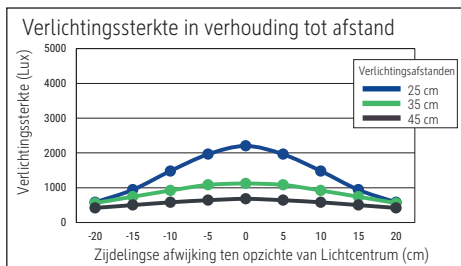

Bureaulamp MAULpirro LED, dimbaar

- **Dimbare LED-lamp voor prijsbewusten**
- **Met flexgedeelte voor het exact instellen van de lichthoek**
- **Subtiel: Eenvoudig design, past harmonieus in elke omgeving**
- **Extreem zuinig: Moderne LED-techniek**
- **4-standen-dimmer**
- **Technisch veiligheidsconcept Made by MAUL**
- Praktisch: Diffusor voor geringe schaduwvorming
- Beschermingsgraad IP20
- Vervanging van lichtbron en voorschakelapparaat mogelijk
- Recyclebare verpakking