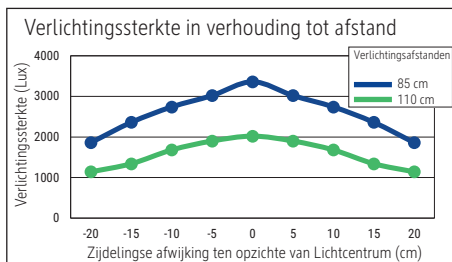

Vloerlamp LED MAULsirius colour vario sensor, dimbaar

- **Hoogwaardige, krachtige aluminium designlamp met modern lichtmanagement**
- **Constance lichtregeling door bewegings- en daglichtsensor**
- **Kleurtemperatuur en lichtsterkte traploos instelbaar, bijvoorbeeld afhankelijk van het tijdstip van de dag**
- **Dimmer traploos instelbaar naar individuele behoeften**
- **Oogvriendelijk: Optimale verblindingsbescherming tot UGR <6 voor vermoeingsvrij zien**
- **Hoge lichtkwaliteit: Direct licht voor het werkvlak en indirect licht voor kamerverlichting, lichtverdeling 70% naar boven en 30% naar beneden, afzonderlijk te bedienen**
- **GS-keurmerk, technisch veiligheidsconcept Made by MAUL**
- Bewegingsensor: Dimt het licht automatisch na 30 min. zonder bewegingsdetectie, schakelt uit na nog eens 30 min. zonder bewegingsdetectie
- Daglichtsensor: Lichtafgifte van de lamp verandert afhankelijk van het verlichtingsniveau
- Zwitserland: Ook verkrijgbaar met adapter. Voeg aan het artikelnummer de afkorting .CH toe
- Beschermingsgraad IP20
- Vervanging van lichtbron en voorschakelapparaat mogelijk door een elektricien
- Recyclebare verpakking