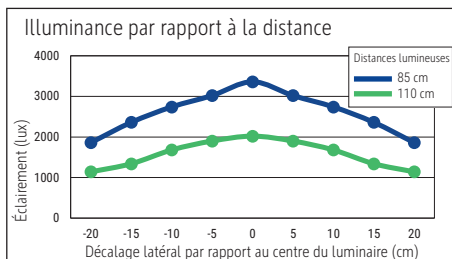

Lampadaire LED MAULsirius colour vario capteur, réglable

- **Lampadaire design en aluminium de haute qualité, gestion d'éclairage moderne**
- **Réglage constant de la luminosité par capteurs de mouvement et lumière du jour**
- **Ambiance et intensité réglables en continu p. ex. selon l'heure**
- **Variateur réglable en continu en fonction des besoins individuels**
- **Ménage les yeux : éblouissement réduit à UGR <6 pour voir sans se fatiguer**
- **Haute qualité de lumière : rayonnement de 70 % vers le haut (lumière indirecte pour l'éclairage de la pièce) et de 30 % vers le bas (lumière directe pour le plan de travail), réglable séparément**
- **Sigle GS pour sécurité contrôlée, concept de sécurité technique signé MAUL**
- Capteur de mouvement : module automatiquement l'éclairage après 30 min. sans détection de mouvement, extinction après 30 minutes supplémentaires sans détection de mouvement
- Capteur de lumière du jour : l'intensité lumineuse du lampadaire change en fonction du niveau d'éclairage de la pièce
- Suisse : Pour recevoir avec adaptateur, veuillez ajouter le suffixe .CH à la référence
- Indice de protection IP20
- Source lumineuse et appareil de commande remplaçables par un électricien
- Emballage recyclable