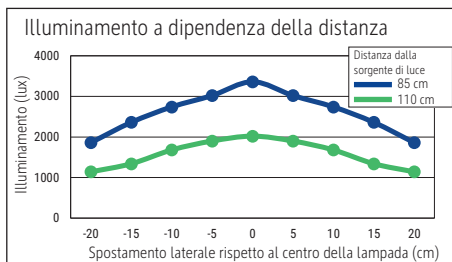

Lampada da terra a LED MAULsirius, colore vario sensore, dimmerabile

- **Lampada di design di alta qualità in alluminio, con moderno sistema di gestione della luce**
- **Regolazione continua della luce tramite rilevatore di movimento e sensore crepuscolare**
- **Temperatura di colore e intensità luminosa a regolazione continua, p.es. a seconda dell'ora del giorno**
- **Dimmer a regolazione continua a seconda delle proprie esigenze**
- **Abbagliamento ridotto (UGR <6) per affaticare meno gli occhi**
- **Regolazione separata: luce diretta per la superficie di lavoro e indiretta per l'illuminazione della stanza, 70 % verso l'alto e 30 % verso il basso**
- **Marchio GS, concetto di sicurezza tecnica Made by MAUL**
- Molto potente: grande intensità di illuminazione, alto valore di flusso luminoso
- Testa allungata per un'illuminazione ottimale del posto di lavoro
- Complemento di soluzioni d'illuminazione biologica, per es. per aumentare l'attenzione
- Garantito: consumo energetico zero a lampada spenta
- Il rilevatore di movimento attenua l'intensità luminosa se non rileva movimenti dopo 30 minuti, spegnimento totale dopo altri 30 minuti
- Il sensore crepuscolare regola l'intensità luminosa in base al livello di illuminazione del locale
- Testa lampada con micro-riflettori incorporati
- Svizzera: disponibile anche con adattatore presa elettrica. Aggiungere il suffisso .CH al codice Articolo
- Grado di protezione IP20
- Sorgente luminosa e alimentatore sostituibili da personale qualificato