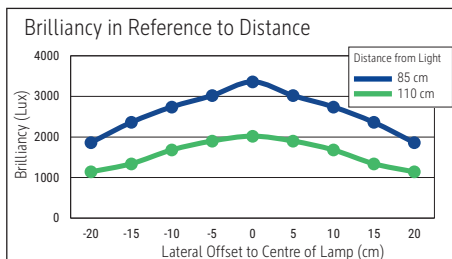

LED floor lamp MAULsirius colour vario sensor, dimmable

- **High-quality, powerful aluminium design lamp with modern light management**
- **Constant light control via movement and daylight sensors**
- **Colour temperature and intensity adjustable depending e.g. on time of day**
- **Dimmer infinitely adjustable according to individual requirements**
- **Gentle on the eyes: Reduced glare to UGR <6 for fatigue-proof vision**
- **High quality of light: Beam direction 70 % upwards (indirect room lighting) and 30 % downwards (direct light for work surface), separately controllable**
- **GS-symbol for checked quality, technical safety concept Made by MAUL**
- **Movement sensor: Dims the light automatically after 30 minutes without sensing movement, turns off after a further 30 minutes without sensing movement**
- **Daylight sensor: The light output of the lamp changes depending on the indoor illuminance level**
- **Protection rating IP20**
- **Light source and operating device replaceable by an electrician**
- **Recyclable packaging**