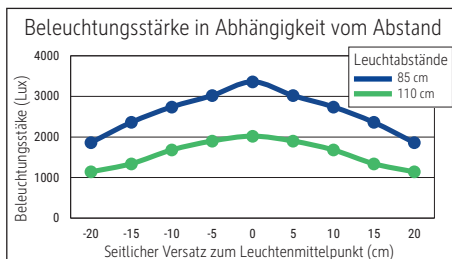

LED-Standleuchte MAULsirius colour vario sensor, dimmbar

- **Hochwertige, leistungsstarke Aluminium-Designleuchte mit modernem Lichtmanagement**
- **Konstantlichtregelung durch Bewegungs- und Tageslichtsensor**
- **Farbtemperatur und Beleuchtungsstärke stufenlos einstellbar z. B. nach Tageszeit**
- **Dimmer stufenlos einstellbar je nach individuellen Bedürfnissen**
- **Augen schonend: Optimale Entblendung auf UGR <6 für ermüdungsfreies Sehen**
- **Hohe Lichtqualität: Direktes Licht für Arbeitsfläche und indirektes für Raumbeleuchtung, Abstrahlung nach oben 70 % und nach unten 30 %, getrennt steuerbar**
- **GS-Zeichen, Technisches Sicherheitskonzept Made by MAUL**
- Bewegungssensor: Dimmt das Licht automatisch nach 30 Min. ohne Bewegungserkennung, Abschaltung nach weiteren 30 Min. ohne Bewegungserkennung
- Tageslichtsensor: Lichtabgabe der Leuchte verändert sich je nach Beleuchtungsniveau
- Schweiz: Auch erhältlich mit Adapter. Bitte Art.-Nr. ergänzen mit dem Kürzel .CH
- Schutzart IP20
- Austausch Lichtquelle und Betriebsgerät durch eine Elektro-Fachkraft möglich
- Verpackung recycelbar