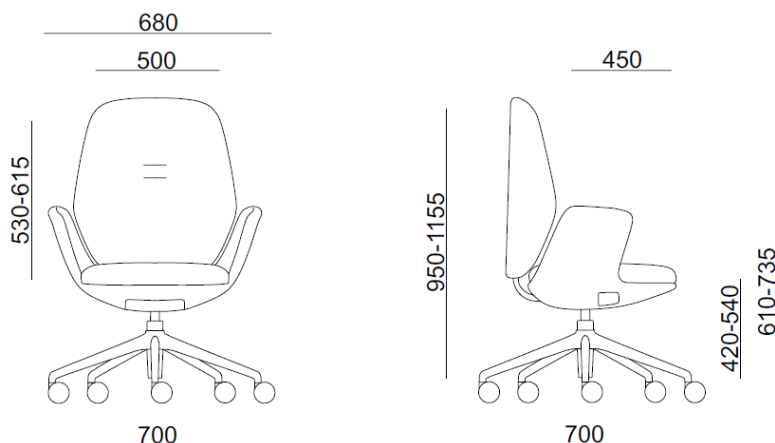

Muuna MU 3101.15

Vollständig gepolsterter Drehsessel in abgerundeter Form mit Armlehnen. Muuna – das ist die Synergie von reinem Design und Funktionalität. Das ist ein bequemer, weicher Sessel und gleichzeitig ein ergonomischer Bürostuhl. Das Model mit 4-armigem oder 5-armigem Fußkreuz passt mühelos in jedes Büro oder jeden Haushalt.