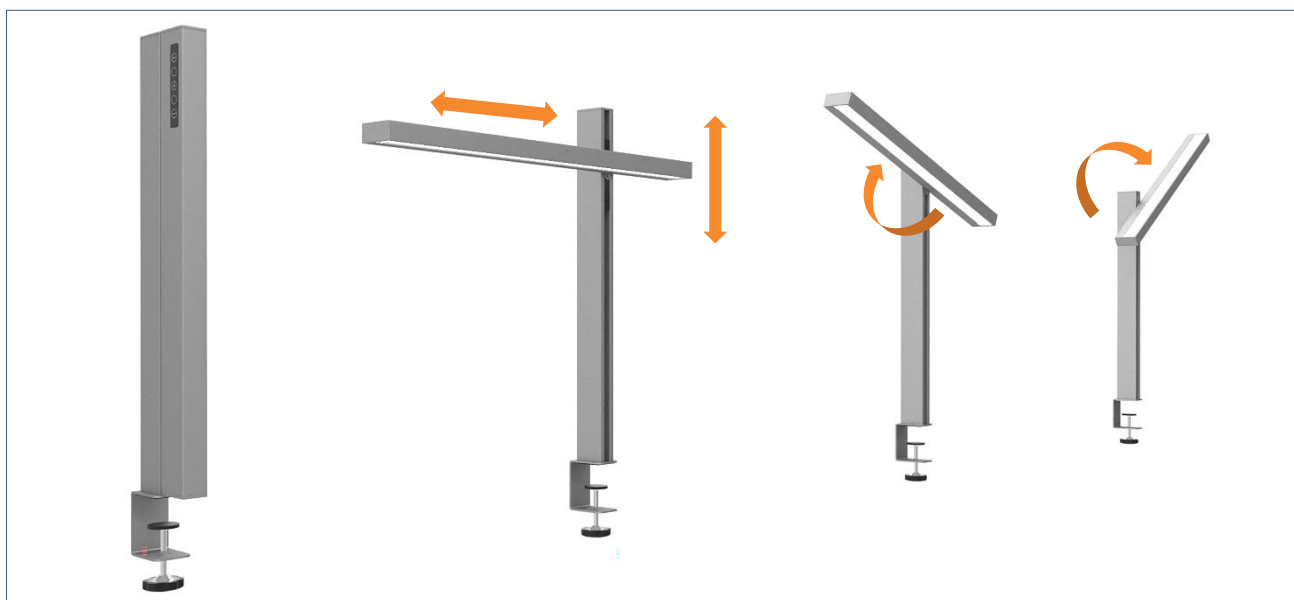

UNILUX

ZENITH

ZENITH noir

Découvrez la polyvalence de notre lampe innovante ZENITH, dotée d'un bras rotatif et glissant, offrant une adaptabilité sans précédent pour éclairer chaque recoin de votre espace avec élégance et précision.

ZENITH Gris métal

Découvrez la polyvalence de notre lampe innovante ZENITH, dotée d'un bras rotatif et glissant, offrant une adaptabilité sans précédent pour éclairer chaque recoin de votre espace avec élégance et précision.

ZENITH

- **Optimisation de l'éclairage** : son bras rotatif et glissant vous permet de diriger la lumière d'un simple mouvement, pour une luminosité parfaite en un clin d'œil.
- **Réglages** : faciles à utiliser et rapide d'accès (situés sur la tête), les boutons tactiles offrent une expérience pratique et fluide pour régler l'éclairage selon vos préférences. Vous pouvez régler l'intensité de la lumière et la température de couleur.
- **Variation de la température de couleur** : adaptez votre éclairage selon vos envies, que vous soyez en mode détente, lecture ou boulot.
- **Design** : avec son look ultra-moderne et sa lumière uniforme, ZENITH apporte une touche d'élégance à votre espace.
- **Pratique** : sur pince, cette lampe vous permet de gagner de la place sur votre bureau.
- **Astucieuse** : ZENITH est dotée d'un timer de 30 ou 60 minutes permettant de régler automatiquement l'extinction de la lampe et ainsi d'économiser de l'énergie.

Garantie : 2 ans
 Hauteur maxi : 63 cm
 Hauteur mini : 20 cm
 Matériaux : aluminium

Caractéristiques

Mesure en Lux sur le plan de travail en vue de dessus à 35 cm:

> 500 Lux

< 500 Lux

Mesure en Lux sur le plan de travail en vue de profil à 35 cm: