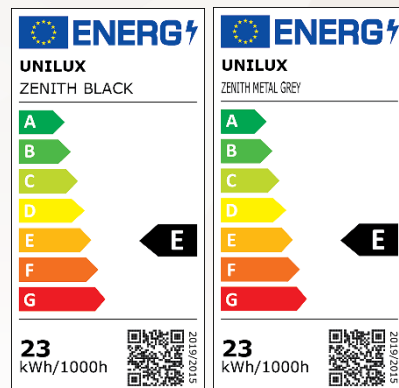

ENVIRONNEMENT

UNILUX met l'accent sur le développement durable et prend des mesures concrètes pour réduire son empreinte environnementale et répondre au mieux à l'évolution des attentes de ses consommateurs.

Nous participons notamment à réduire nos émissions de GES de 29 % entre 2021 et 2030 en réponse au défi « Net Zero Carbon Emissions by 2050 ». L'éco-conception, la réduction des émissions, et l'amélioration continue sont au cœur de nos préoccupations.