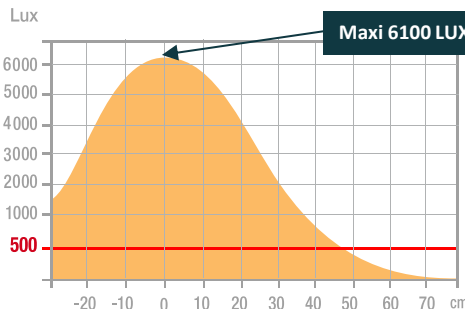

Garantie : 2 ans
 Hauteur maxi : 63 cm
 Hauteur mini : 20 cm
 Matériaux : aluminium

Caractéristiques

Mesure en Lux sur le plan de travail en vue de dessus à 35 cm:

> 500 Lux

< 500 Lux

Mesure en Lux sur le plan de travail en vue de profil à 35 cm:

> 500 Lux

< 500 Lux

Mesure en nanomètre du spectre lumineux

| | | |
|--------------------------------|----------------------------------|----------------------------------|
| SAP. code | 400188588 | 400188589 |
| EAN code | 3595560040704 | 3595560040735 |
| Coloris | Noir | Gris métal |
| Flux lumineux (lm) | 2370 | 2370 |
| Lux (lx) | 6100 à 35 cm | 6100 à 35 cm |
| Efficacité énergétique (lm/W) | 103 | 103 |
| T° de couleur (K) | 3000 / 3500 / 4000 / 4200 / 5000 | 3000 / 3500 / 4000 / 4200 / 5000 |
| IRC | 83 | 83 |
| Durée de vie source (h) | 50 000 | 50 000 |
| Energie consommée (kWh/1000 h) | 23 | 23 |
| Poids net (kg) | 1,65 | 1,65 |