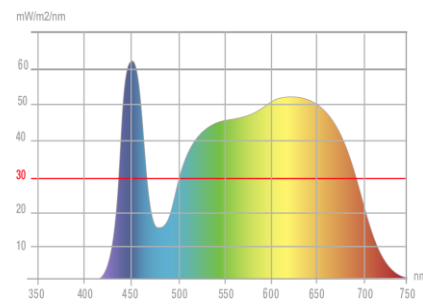

> 500 Lux

< 500 Lux

Mesure en nanomètre du spectre lumineux

| | | |
|--------------------------------|----------------------------------|----------------------------------|
| SAP. code | 400188588 | 400188589 |
| EAN code | 3595560040704 | 3595560040735 |
| Coloris | Noir | Gris métal |
| Flux lumineux (lm) | 2370 | 2370 |
| Lux (lx) | 6100 à 35 cm | 6100 à 35 cm |
| Efficacité énergétique (lm/W) | 103 | 103 |
| T° de couleur (K) | 3000 / 3500 / 4000 / 4200 / 5000 | 3000 / 3500 / 4000 / 4200 / 5000 |
| IRC | 83 | 83 |
| Durée de vie source (h) | 50 000 | 50 000 |
| Energie consommée (kWh/1000 h) | 23 | 23 |
| Poids net (kg) | 1,65 | 1,65 |