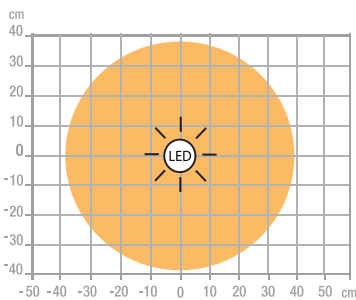

ZENITH

- **Optimisation de l'éclairage** : son bras rotatif et glissant vous permet de diriger la lumière d'un simple mouvement, pour une luminosité parfaite en un clin d'œil.
- **Réglages** : faciles à utiliser et rapide d'accès (situés sur la tête), les boutons tactiles offrent une expérience pratique et fluide pour régler l'éclairage selon vos préférences. Vous pouvez régler l'intensité de la lumière et la température de couleur.
- **Variation de la température de couleur** : adaptez votre éclairage selon vos envies, que vous soyez en mode détente, lecture ou boulot.
- **Design** : avec son look ultra-moderne et sa lumière uniforme, ZENITH apporte une touche d'élégance à votre espace.
- **Pratique** : sur pince, cette lampe vous permet de gagner de la place sur votre bureau.
- **Astucieuse** : ZENITH est dotée d'un timer de 30 ou 60 minutes permettant de régler automatiquement l'extinction de la lampe et ainsi d'économiser de l'énergie.

Garantie : 2 ans
 Hauteur maxi : 63 cm
 Hauteur mini : 20 cm
 Matériaux : aluminium

Caractéristiques

Mesure en Lux sur le plan de travail en vue de dessus à 35 cm:

> 500 Lux

< 500 Lux

Mesure en Lux sur le plan de travail en vue de profil à 35 cm:

> 500 Lux

< 500 Lux

Mesure en nanomètre du spectre lumineux

| | | |
|--------------------------------|----------------------------------|----------------------------------|
| SAP. code | 400188588 | 400188589 |
| EAN code | 3595560040704 | 3595560040735 |
| Coloris | Noir | Gris métal |
| Flux lumineux (lm) | 2370 | 2370 |
| Lux (lx) | 6100 à 35 cm | 6100 à 35 cm |
| Efficacité énergétique (lm/W) | 103 | 103 |
| T° de couleur (K) | 3000 / 3500 / 4000 / 4200 / 5000 | 3000 / 3500 / 4000 / 4200 / 5000 |
| IRC | 83 | 83 |
| Durée de vie source (h) | 50 000 | 50 000 |
| Energie consommée (kWh/1000 h) | 23 | 23 |
| Poids net (kg) | 1,65 | 1,65 |