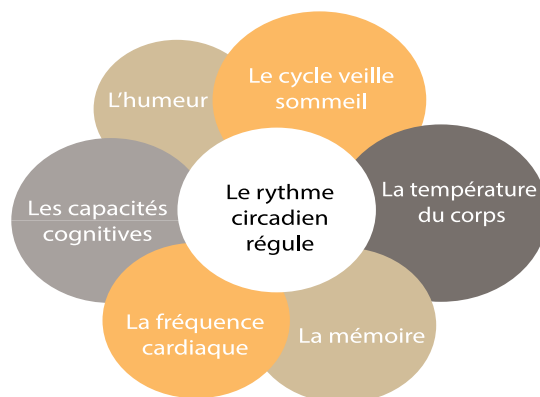

NOTRE EXPERTISE

L'éclairage d'appoint

Au bureau, nous sommes souvent exposés à un éclairage artificiel constant. Une qualité d'éclairage médiocre peut entraîner des maux de tête, des troubles du sommeil et une diminution de la concentration. Selon une étude récente, seulement 34 % des espaces de travail atteignent le niveau d'éclairement recommandé de 500 lux par la Médecine du Travail, conformément à la norme DIN EN 12464-1*. L'éclairage d'appoint est fréquemment utilisé afin d'apporter une luminosité supplémentaire lorsque l'éclairage principal se révèle insuffisant.

* Norme qui fixe les limites que doit respecter l'éclairage des lieux de travail.

La lumière biodynamique : source de bien-être

Il est essentiel d'avoir un éclairage biodynamique adapté pour être efficace dans vos activités quotidiennes et éviter les effets néfastes d'un mauvais éclairage. Une meilleure productivité, un dynamisme accru et une humeur positive en sont les résultats. Chaque individu devrait donc prêter une attention particulière à son rythme circadien, cycle biologique qui contrôle divers processus physiologiques et qui est influencé par la lumière sur une période de 24 heures.